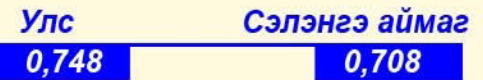

Статистик мэдээллийн нэгдсэн сан
www.1212.mn

Статистик мэдээллийн лавлах утас

Статистикийн мэдээллийн аппликейшн

Ухаалаг утас, таблетад зориулсан

<http://selenge.nso.mn>

СЭЛЭНГЭ АЙМГИЙН СТАТИСТИК
МЭДЭЭЛЭЛ

Хүний хөгжлийн индекс